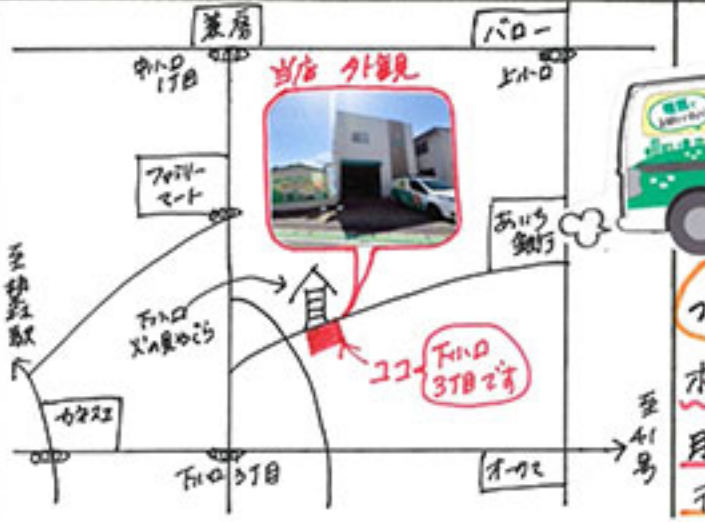

「あんしん電気さかい」照明お取替のご相談ができます!

最近、LED照明器具で入りが困難な商品が出てきたらリビングや、直付照明が多い水まわりや玄関など、電気がモカれると困る場所。こんな症状がある場合は...

早目に当店さかいまでご相談下さい。お宅にとってベストな方法を一緒に考えます。

<古い直付照明例>

- 照明下灯
- 玄関灯
- LED直付照明

電気工事士さかいが当店でお待ちしております。テーマ以外のご相談も歓迎! 当日は直接お越し下さい。事前の予約もOKです。小さなご相談でもお気軽にどうぞ!

あんしん電気さかい 公式 LINE & YouTube

LINE QRコード

YouTube QRコード

LINE & YouTube さいはの連絡が早い! 工事事例を動画でわかりやすく紹介! お買物にご登録ください!

あんしん電気 さかい

でんわフリーダイヤル 0120-50-3651

ホームページ見ね! あんしん電気さかい 検索

月に一度更新しています! 「あんしん電気さかい」は名岐電設(株)の屋号です。(創業57年)