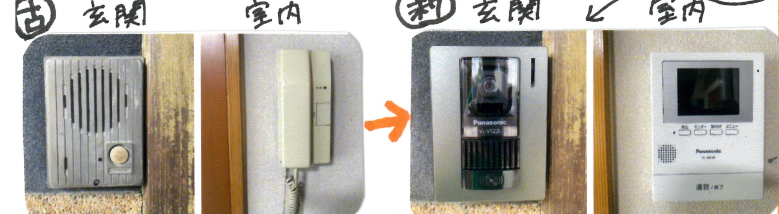

インターホン設置(取替)工事

音声のみのインターホンやカメラからカメラ付きインターホンへのお取替などもやっています。カメラ付は録画機能もあるので在宅時も不在時も誰が来たかわかります！大口町ですと「防犯対策補助金」で最大1万円の補助があり、当店に申請サポートいたします。